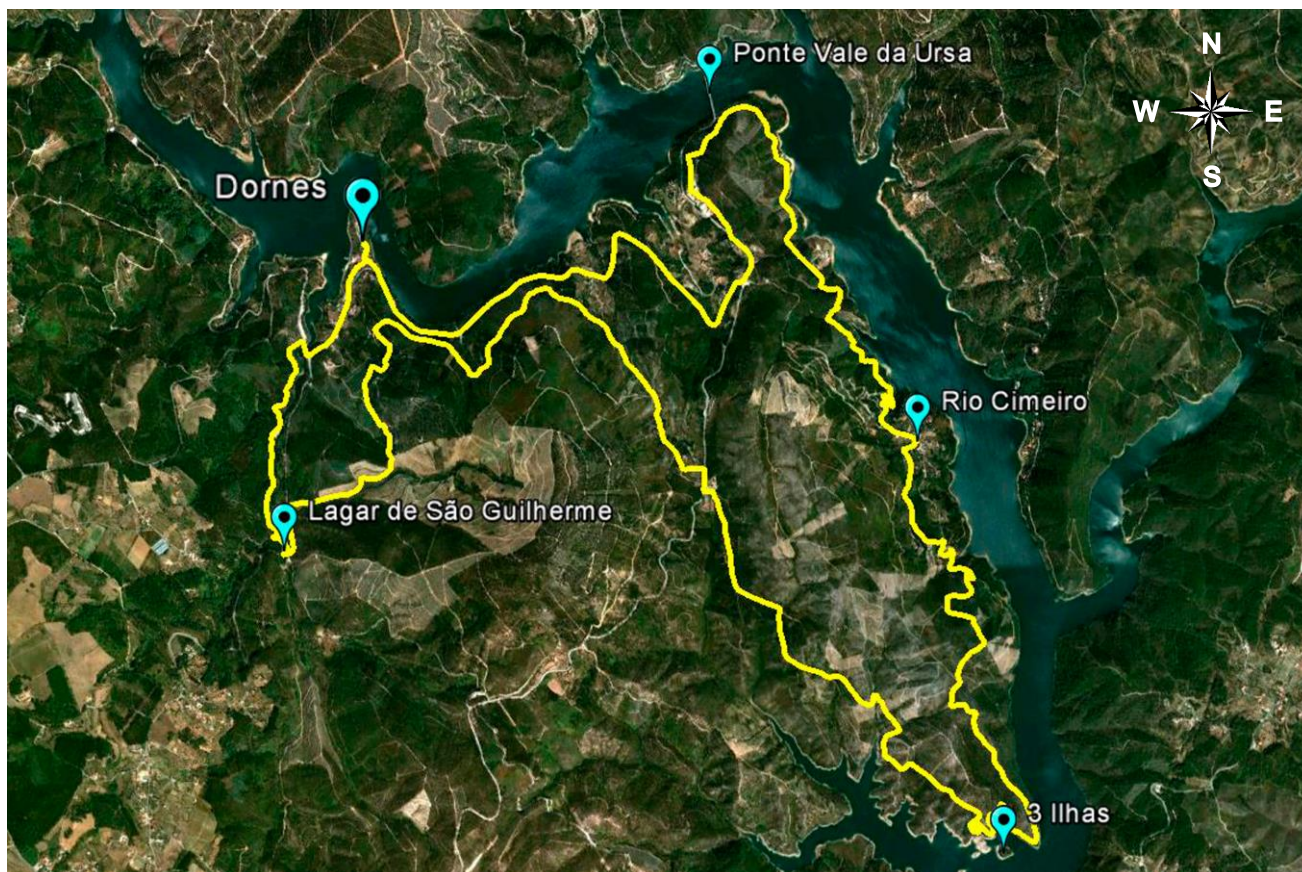

Percurso Pedestre – DORNES

Tipo de Percurso: [Pequena Rota / Circular](#)

Partida e Chegada: [Dornes - N 39° 46.295 W 008° 16.165](#)

Distância a Percorrer: [19,4 Kms](#)

Duração do Percurso: [cerca de 5h00 a 6h00](#)

Cotas mínima/máxima: [120m / 246m](#)

Desníveis Acumulados: [+ 632m / - 637m](#)

Grau de Dificuldade: [Médio](#)

Época Aconselhada: [Todo o ano](#)

Percurso Pedestre – DORNES – PROJEÇÃO DO PERCURSO NO MAPA

Percurso Pedestre – DORNES – PERFIL DE ELEVACÃO